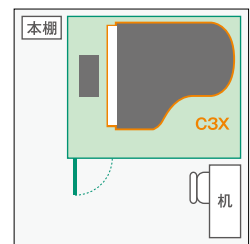

3.7 畳

外形寸法 [W×D×H (mm)]
2325×2766×2095/2295

室内寸法 [W×D×H (mm)]
2207×2648×1963/2163

**3.0畳タイプの横幅を約40cm拡大。
C3Xクラスでレッスンやアンサンブルができる。**

AMDB37H/C (Dr-35) ¥1,510,000/¥1,700,000
AMDC37H/C (Dr-40) ¥1,850,000/¥2,060,000

防音室本体価格には組立・運送料は含まれておりません。