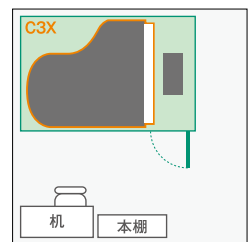

グランドピアノのレッスンやアンサンブルに

3.0 畳

外形寸法 [W×D×H (mm)]
1884×2766×2095/2295

室内寸法 [W×D×H (mm)]
1766×2648×1963/2163

**C3Xクラスのグランドピアノが収まる広さ。
グランドピアノ練習用にはこのサイズ以上を。**

AMDB30H/C (Dr-35) ¥1,240,000/¥1,390,000
AMDC30H/C (Dr-40) ¥1,600,000/¥1,750,000

防音室本体価格には組立・運送料は含まれておりません。

3.5 畳

外形寸法 [W×D×H (mm)]
1884×3207×2095/2295

室内寸法 [W×D×H (mm)]
1766×3089×1963/2163

**3.0畳タイプの奥行きを約40cm延長。
C3Xクラスのグランドピアノをゆったり演奏できる。**

AMDB35H/C (Dr-35) ¥1,410,000/¥1,600,000
AMDC35H/C (Dr-40) ¥1,800,000/¥2,010,000

防音室本体価格には組立・運送料は含まれておりません。