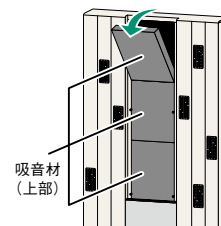

響きの調整が、より細やかに

楽器に合った響きに調整できる防音室

自宅で楽器を思いっきり演奏するための防音室には、遮音性能はもちろんのこと、優れた音場性能が必要です。セフィーネNSなら、独自の調音パネル®により、部屋の響きを調整。さまざまな楽器の固有の響きを大切にしながら、お客さまの好みに合わせた音場を実現し、個人の練習から複数でのアンサンブルまでをナチュラルなサウンドで楽しめます。

吸音パネル一体型の調音パネル®で音場調整

吸音パネルを一体化した大型の調音パネルにより、さまざまな楽器の響きをコントロール。広帯域のピアノもまるで、グレードが上がったように響かせます。また、高さ方向の響きのかたよりも無く、立っても座っても同じ感覚で演奏することができます。吸音パネルには6枚の吸音材を内蔵。別々に取り外すことができるため、好みに合わせて響きの微調整ができます。さらに、オプションの音場天井パネルで、部屋全体の響きを抑えることができます。

[好みの響きに調整できる音場壁パネル]

① グリルネットを取り外す。

② お好みに応じて吸音材を取り外す。