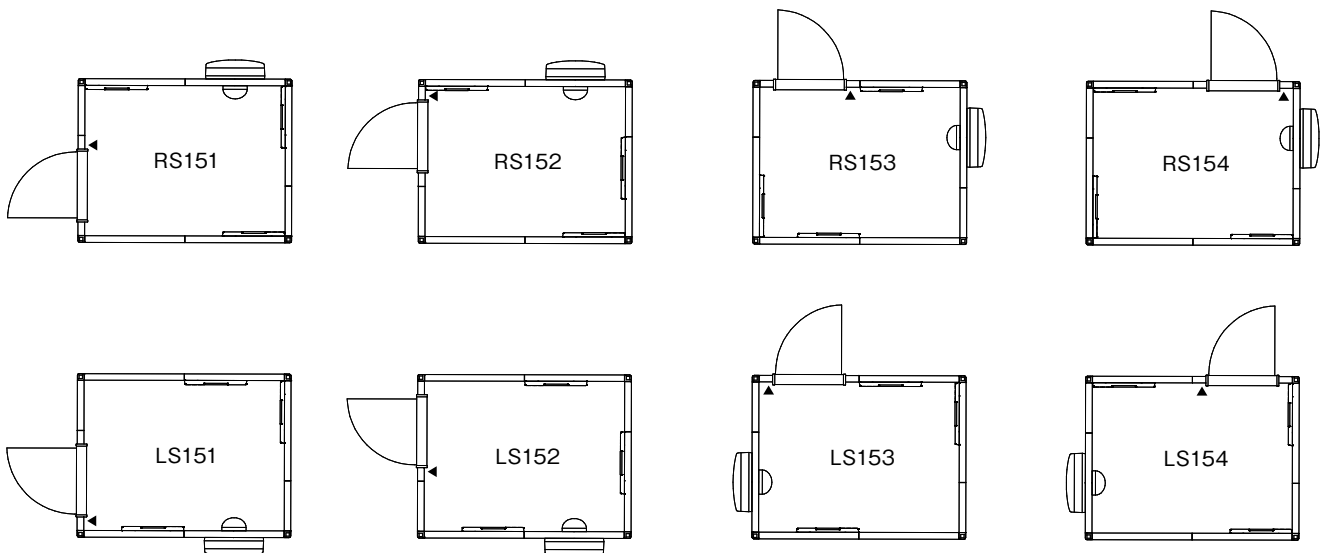

1.5畳タイプ 標準音場パネル数:3枚

※オプション音場天井パネル:最大で4枚取付可 オプションFix窓パネル:1枚まで設置可 追加ドアパネル:不可