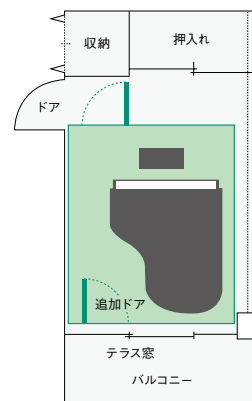

■グランドピアノ 3.7畳の場合