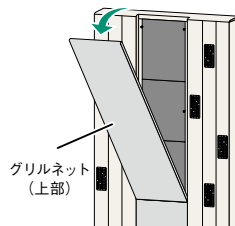

響きの調整が、より細やかに

楽器に合った響きに調整できる防音室

自宅で楽器を思いっきり演奏するための防音室には、遮音性能はもちろんのこと、優れた音場性能が必要です。セフィーネNSなら、独自の調音パネル®により、部屋の響きを調整。さまざまな楽器の固有の響きを大切にしながら、お客さまの好みに合わせた音場を実現し、個人の練習から複数でのアンサンブルまでをナチュラルなサウンドで楽しめます。

吸音パネル一体型の調音パネル®で音場調整

吸音パネルを一体化した大型の調音パネルにより、さまざまな楽器の響きをコントロール。広帯域のピアノもまるで、グレードが上がったように響かせます。また、高さ方向の響きのかたよりも無く、立っても座っても同じ感覚で演奏することができます。吸音パネルには6枚の吸音材を内蔵。別々に取り外すことができるため、好みに合わせて響きの微調整ができます。さらに、オプションの音場天井パネルで、部屋全体の響きを抑えることができます。

[好みの響きに調整できる音場壁パネル]

① グリルネットを取り外す。

② お好みに応じて吸音材を取り外す。