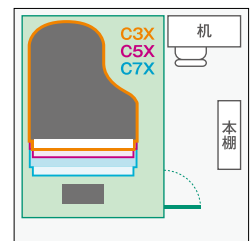

4.3 畳

外形寸法 [W×D×H (mm)]
2325×3207×2095/2295

室内寸法 [W×D×H (mm)]
2207×3089×1963/2163

**3.5畳タイプの横幅を約40cm拡大。
C5Xクラスでレッスンやアンサンブルができる。**

AMDB43H/C (Dr-35) ¥1,680,000/¥1,850,000
AMDC43H/C (Dr-40) ¥2,060,000/¥2,270,000

防音室本体価格には組立・運送料は含まれておりません。