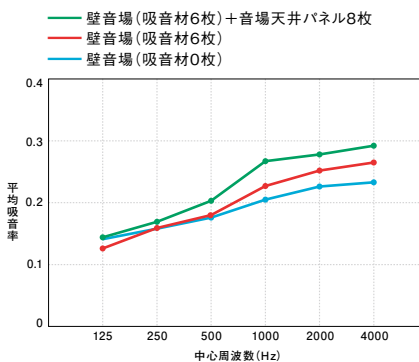

### [好みの響きに調整できる音場壁パネル]

① グリルネットを取り外す。

② お好みに応じて吸音材を取り外す。

内部の吸音材の枚数を調節することで、室内の響きをイメージに合わせて調整できます。

※ 吸音材を取るほど、響きが長くなります  
※ 吸音材は、上部3枚、下部3枚の計6枚

### [セフィーネNS(3畳標準壁)平均吸音率の調整可能範囲]

音場パネル内の吸音材0枚と6枚、さらに、吸音材6枚プラス別売の音場天井パネルを8枚使用した場合の平均吸音率を表したグラフです。グラフの上限と下限の間で響きの調整が可能です。

■ オプションの音場天井パネル