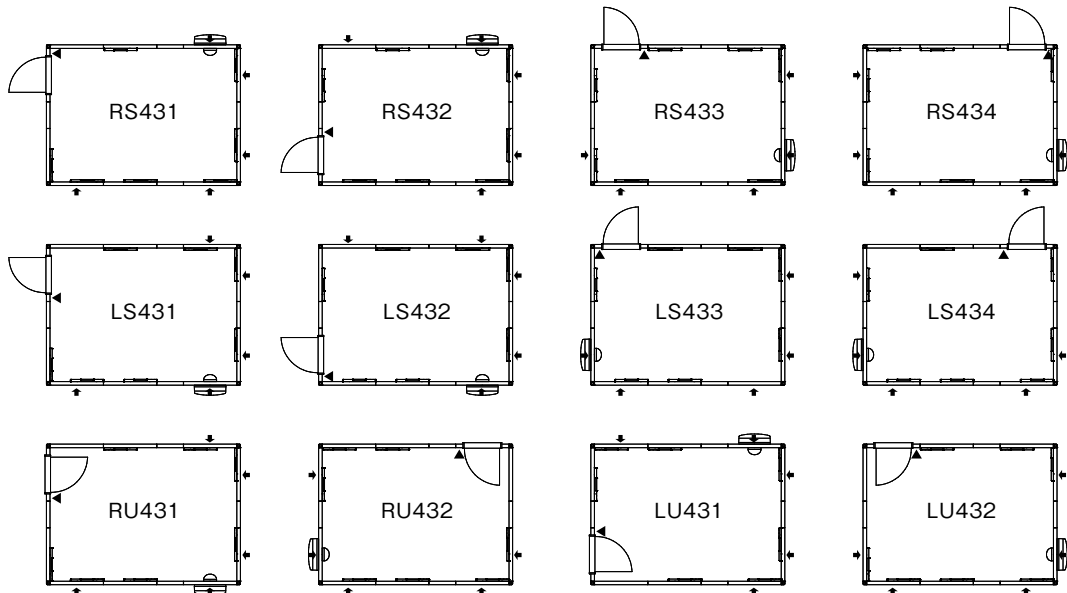

4.3畳タイプ 標準音場パネル数:7枚

※オプション音場天井パネル:最大で12枚取付可 オプションFix窓パネル:3枚まで設置可 追加ドアパネル:1枚まで設置可