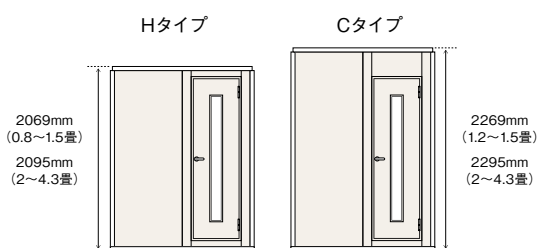

どのようなニーズにも対応できる 豊富なラインアップ

それぞれの部屋に 最適なセフィーネNSを

セフィーネNSは、0.8畳から4.3畳までの9タイプ。設置する部屋のスペースや間取りに合わせて選べます。また、楽器や用途に合わせてそれぞれ2種類の高さから選べます(0.8畳を除く)。