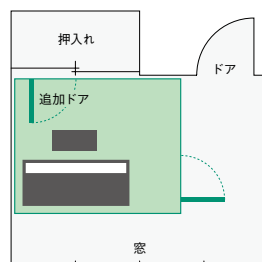

[6畳間への設置例]

■アップライトピアノ 2.5畳の場合