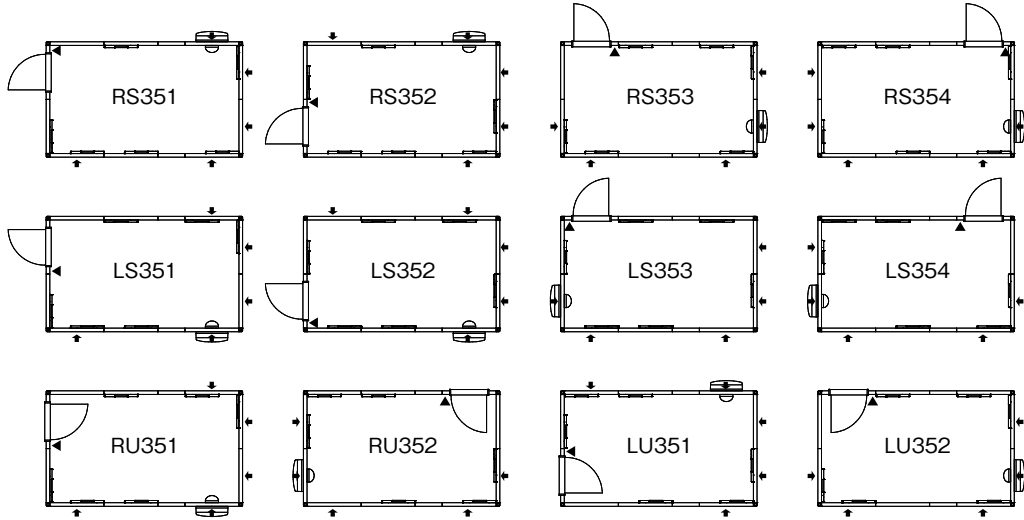

設置バリエーション

：音場壁パネル

：換気壁パネル

▼：照明スイッチの位置

↓：追加ドアパネルをつけられる位置

◎換気壁パネル(W=880)は任意の位置に配置することができます。◎ドアパネルは壁1面にたいして1枚のみ設置できます。◎2枚のドアパネルを隣あわせに配置することはできません。

3.5畳タイプ 標準音場パネル数:6枚

※オプション音場天井パネル:最大で10枚取付可 オプションFix窓パネル:3枚まで設置可 追加ドアパネル:1枚まで設置可