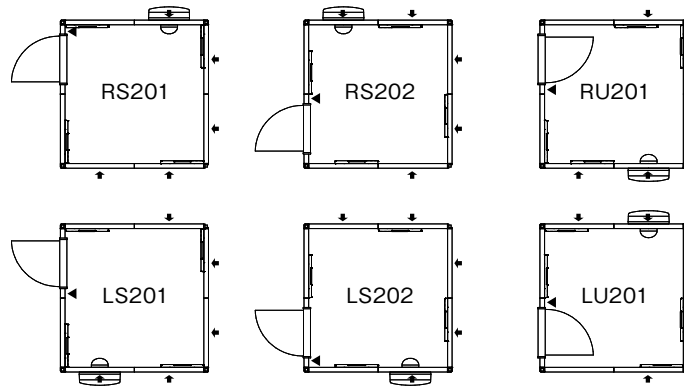

## 1.5畳タイプ 標準音場パネル数:3枚

※オプション音場天井パネル:最大で4枚取付可 オプションFix窓パネル:1枚まで設置可 追加ドアパネル:不可

**2.0畳タイプ** 標準音場パネル数:4枚

※オプション音場天井パネル:最大で6枚取付可    オプションFix窓パネル:3枚まで設置可    追加ドアパネル:1枚まで設置可

**2.5畳タイプ** 標準音場パネル数:5枚

※オプション音場天井パネル:最大で8枚取付可    オプションFix窓パネル:3枚まで設置可    追加ドアパネル:1枚まで設置可