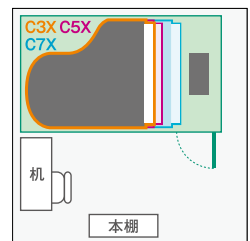

3.5 畳

外形寸法 [W×D×H (mm)]
1884×3207×2095/2295

室内寸法 [W×D×H (mm)]
1766×3089×1963/2163

**3.0畳タイプの奥行きを約40cm延長。
C3Xクラスのグランドピアノをゆったり演奏できる。**

AMDB35H/C (Dr-35) ¥1,410,000/¥1,600,000
AMDC35H/C (Dr-40) ¥1,800,000/¥2,010,000

防音室本体価格には組立・運送料は含まれておりません。

8畳間設置例