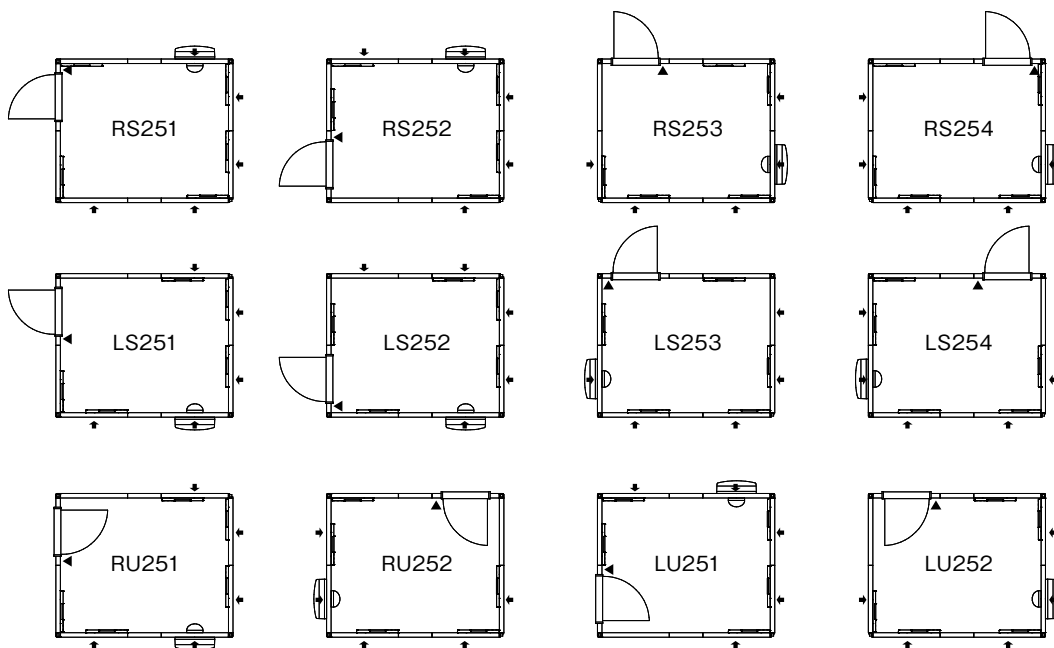

## 1.5畳タイプ 標準音場パネル数:3枚

※オプション音場天井パネル:最大で4枚取付可 オプションFix窓パネル:1枚まで設置可 追加ドアパネル:不可

**2.0畳タイプ** 標準音場パネル数:4枚

※オプション音場天井パネル:最大で6枚取付可    オプションFix窓パネル:3枚まで設置可    追加ドアパネル:1枚まで設置可

**2.5畳タイプ** 標準音場パネル数:5枚

※オプション音場天井パネル:最大で8枚取付可    オプションFix窓パネル:3枚まで設置可    追加ドアパネル:1枚まで設置可