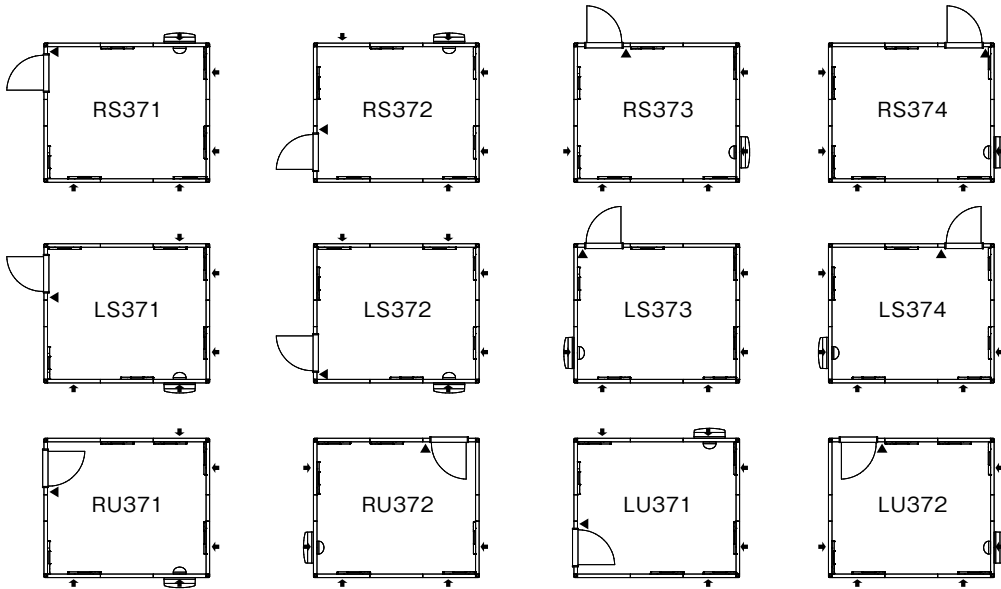

3.7畳タイプ 標準音場パネル数:6枚

※オプション音場天井パネル:最大で12枚取付可 オプションFix窓パネル:3枚まで設置可 追加ドアパネル:1枚まで設置可